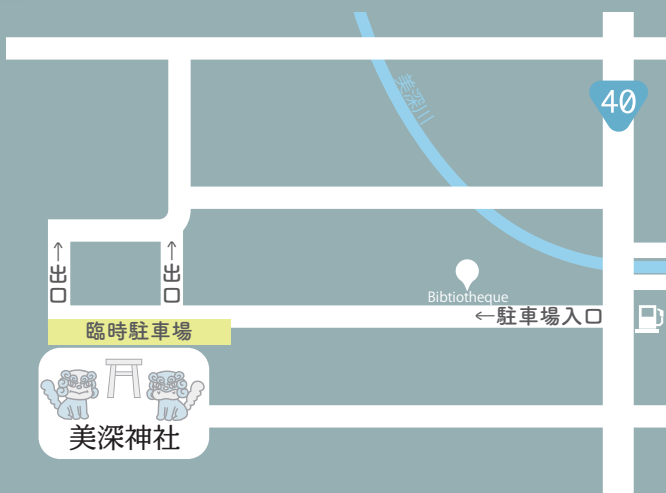

三二縁日

開店13時00分

- わたあめ
- トロピカルジュース
- 潮麦コーヒ
- キヤラメルポップコーン
- おもちやくじ