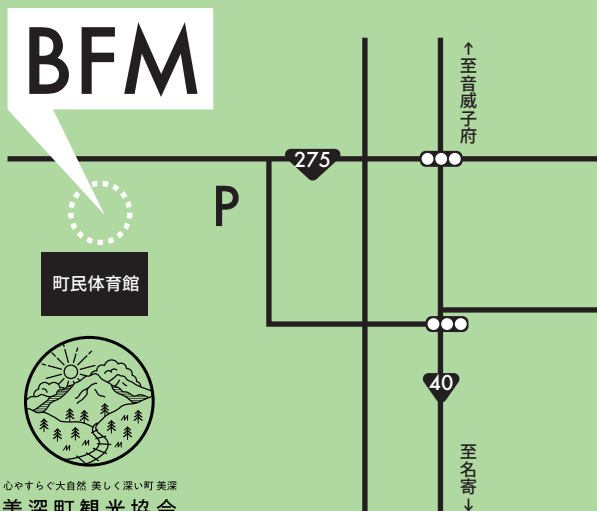

## 町民体育館横イベント広場 (雨天決行・荒天時中止)

※エコバックをご持参ください。(各店舗レジ袋有料となります)  
※カフェスペース(イートイン)も設置しています。

地元生産者による

新鮮で美味しい野菜のマーケット

抽選で美深町の商品券や特産品が当たる  
スタンプラリーもあるよ

心やすらぐ大自然 美しく深い町美深  
美深町観光協会